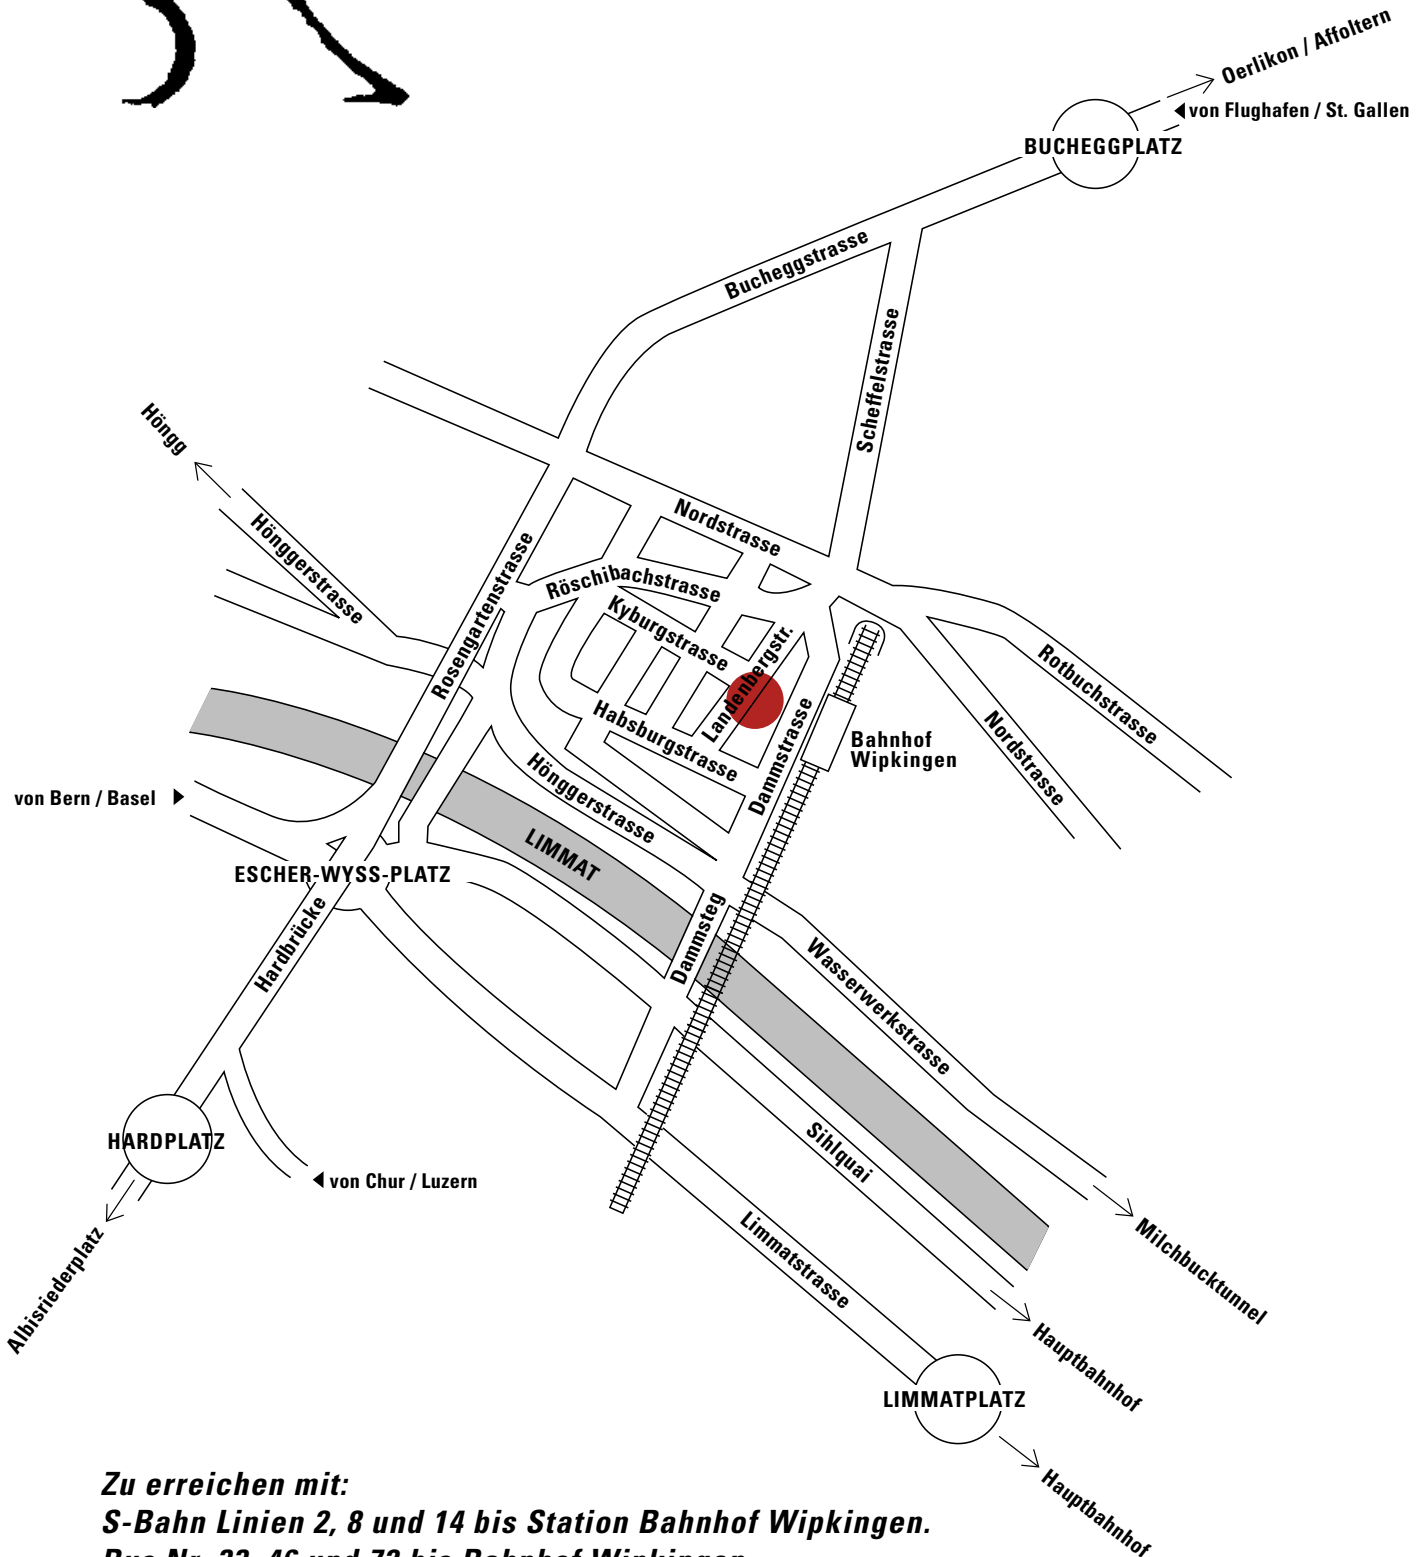

# Shukokai Karate Dojo

Landenbergstrasse 10, Postfach, 8037 Zürich

Tel. 01 272 34 40 / Fax: 01 272 61 38

info@shukokai-zuerich.ch

www.shukokai-zuerich.ch

**Zu erreichen mit:**

**S-Bahn Linien 2, 8 und 14 bis Station Bahnhof Wipkingen.**

**Bus Nr. 33, 46 und 72 bis Bahnhof Wipkingen.**

**Tram Nr. 4 und 13 bis Station Escher-Wyss-Platz.**

**Parkplätze vorhanden.**